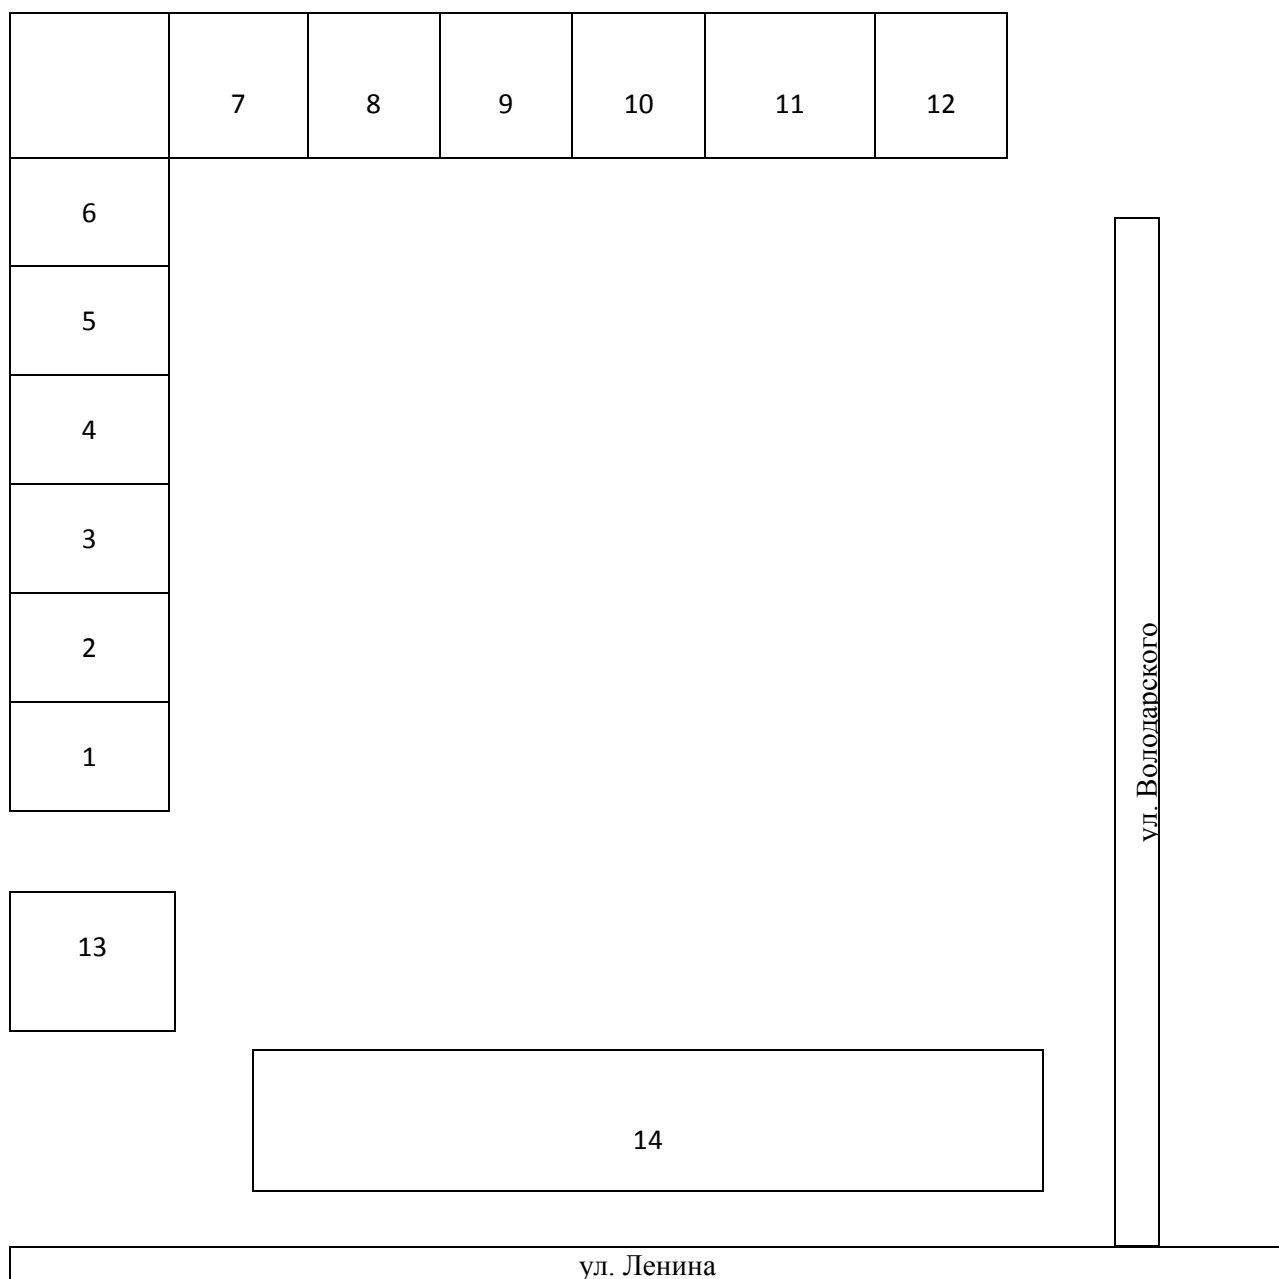

**Глава муниципального образования**

**Т.В. Сергеева**

Схема размещения мест для продажи товаров на ярмарке  
(торговые ряды пересечение ул. Ленина/ ул. Володарского г. Сольвычегодск)

Схема размещения мест общественного питания  
(пересечение ул. Ленина/ул. Володарского г. Сольвычегодск)