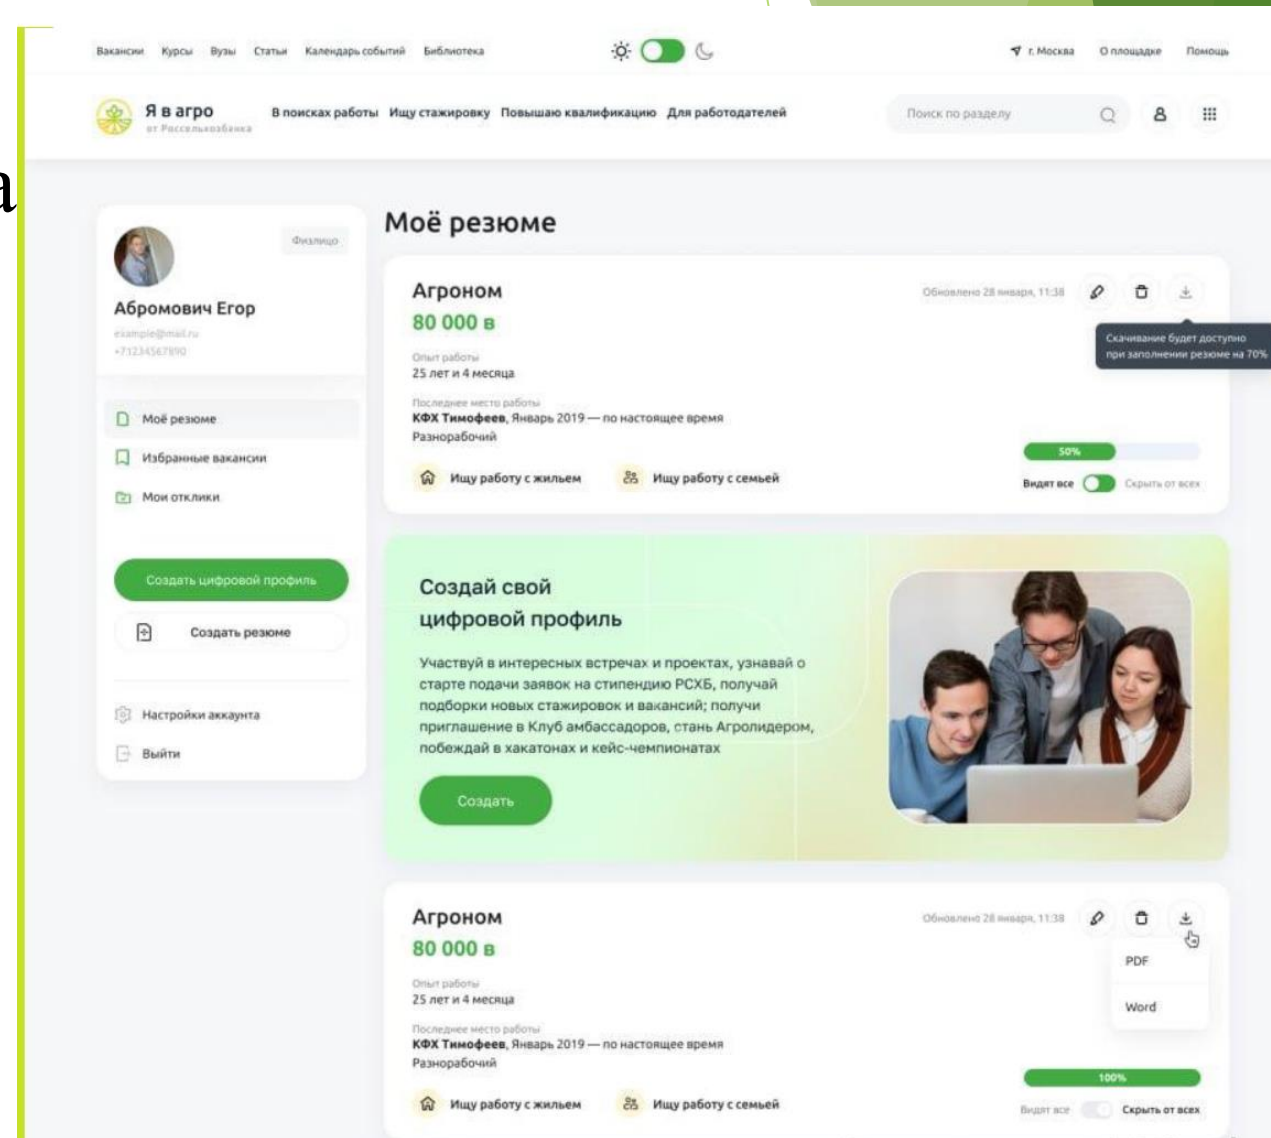

## АБИТУРИЕНТАМ

Подборки вузов и колледжей по направлениям подготовки. Необходимые баллы для поступления и количество мест.

# СОЗДАНИЕ ЦИФРОВОГО ПРОФИЛЯ СТУДЕНТА

**ЦИФРОВОЙ ПРОФИЛЬ  
является основой для  
формирования вашей умной ленты**

**Вы вносите: название своего вуза,  
направление обучения, курс и получаете  
интересную именно вам ленту новостей:**

- вакансии и стажировки
- конкурсы и проекты
- лекции и мероприятия онлайн
- новости и статьи

РСХБ 2024  
БОЛЬШЕ, ЧЕМ КАЖЕТСЯ

The screenshot shows a digital profile for a student named Ivanova Maria Ivanovna. The page is titled 'Цифровой профиль студента' and includes a congratulatory message: 'Поздравляем, ты создал профиль!'. Below this, there is a 'Создать резюме' button. The profile details are as follows:

# КАК ЗАПОЛНИТЬ ЦИФРОВОЙ ПРОФИЛЬ

1. Студенту необходимо зарегистрироваться на портале [svoevagro.ru](https://svoevagro.ru)
2. Перейти в раздел «цифровой профиль» и внести информацию