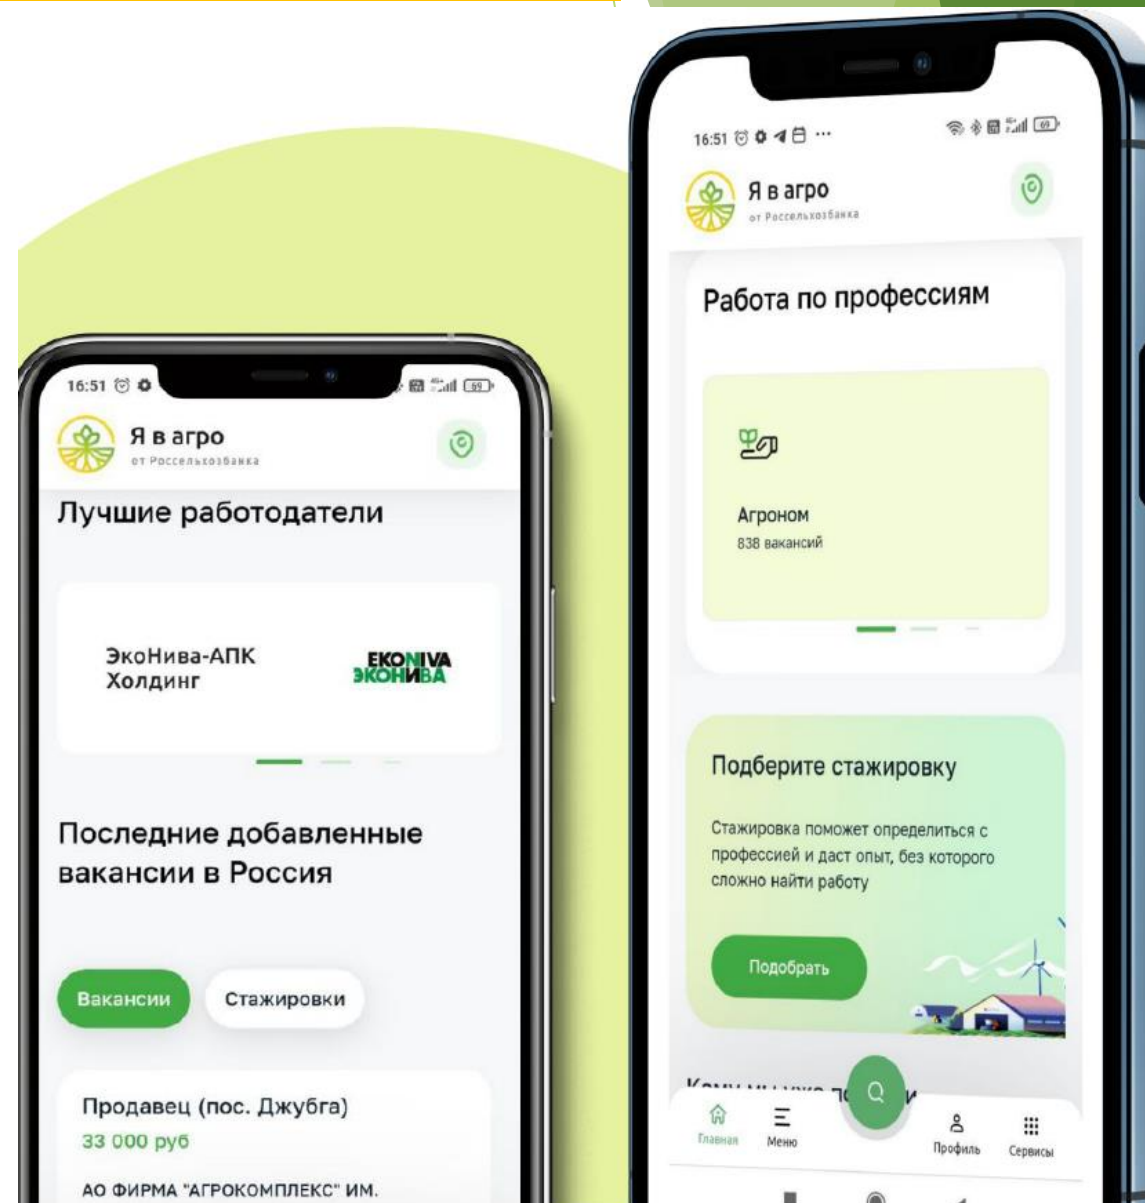

ТРУДОУСТРОЙСТВО ДЛЯ СТУДЕНТОВ

ПОМОГАЕМ ВЫПУСКНИКАМ НАЙТИ РАБОТУ ИЛИ СТАЖИРОВКУ

- ❖ Партнерство с ведущими работодателями с сфере АПК позволяет нам выкладывать интересные вакансии
- ❖ На нашей платформе быстро и бесплатно можно найти работу и стажировки
- ❖ Фильтры по желаемой зарплате, городу и необходимости жилья облегчают поиск